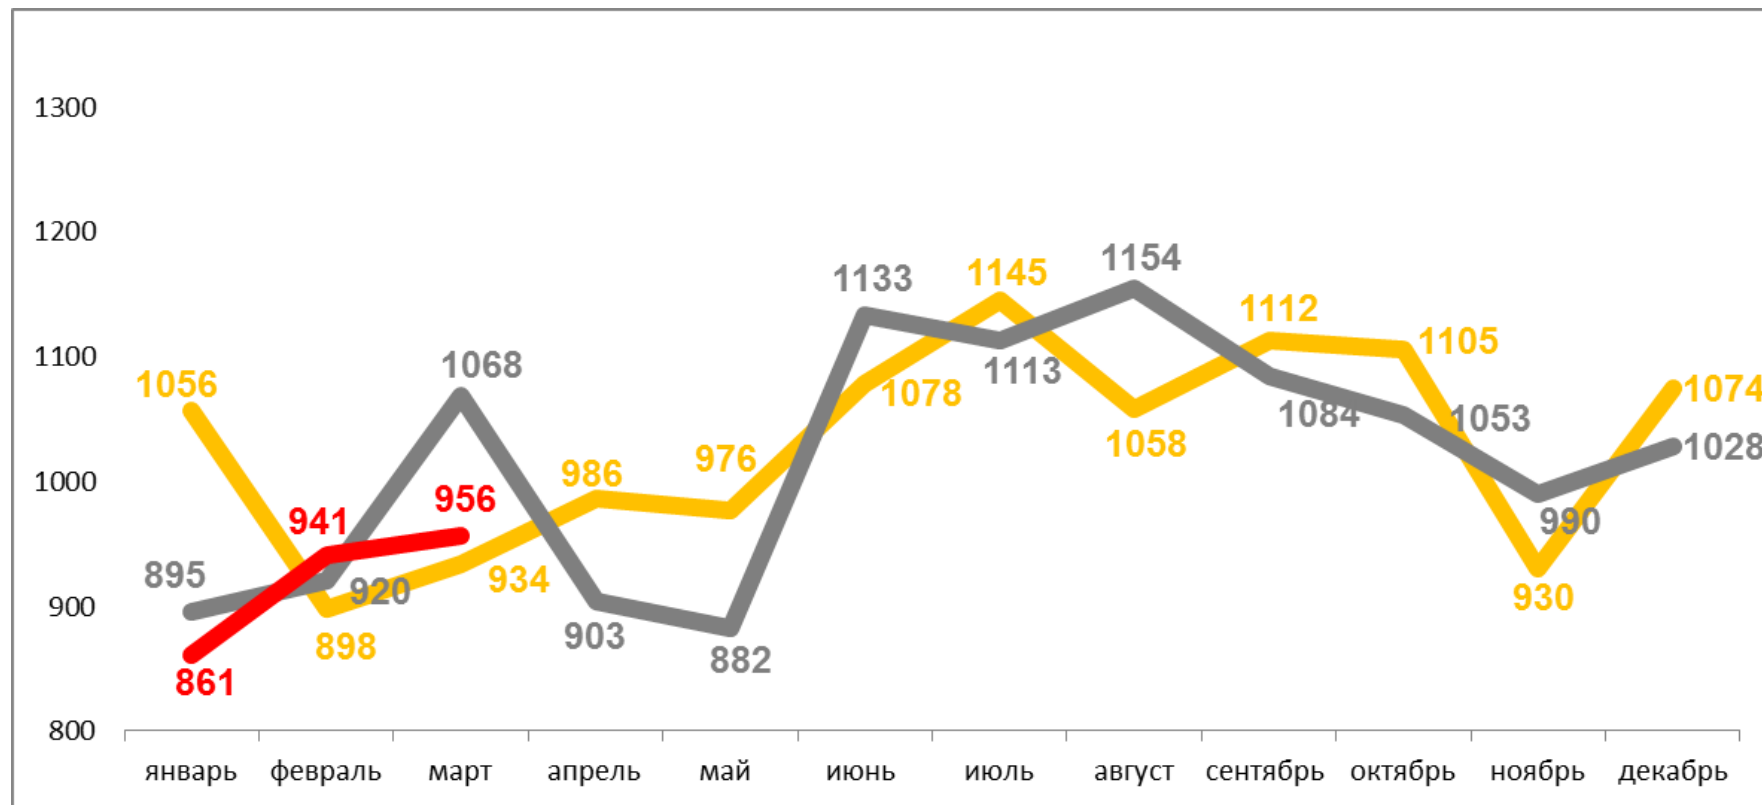

■ Число родившихся
 ■ Число умерших
 — Естественный прирост, убыль (-)

ЧИСЛО ЗАРЕГИСТРИРОВАННЫХ РОДИВШИХСЯ

ЧЕЛОВЕК

Рождаемость

2758 человек

Число зарегистрированных родившихся

7,3 ‰ в расчете на 1000 человек населения

Коэффициент рождаемости

2022

2021

2020

КОЭФФИЦИЕНТ РОЖДАЕМОСТИ

НА 1000 ЧЕЛОВЕК НАСЕЛЕНИЯ, ‰

10 муниципальных образований
значение показателя **больше**, чем по области

11 муниципальных образований
значение показателя **меньше**, чем по области