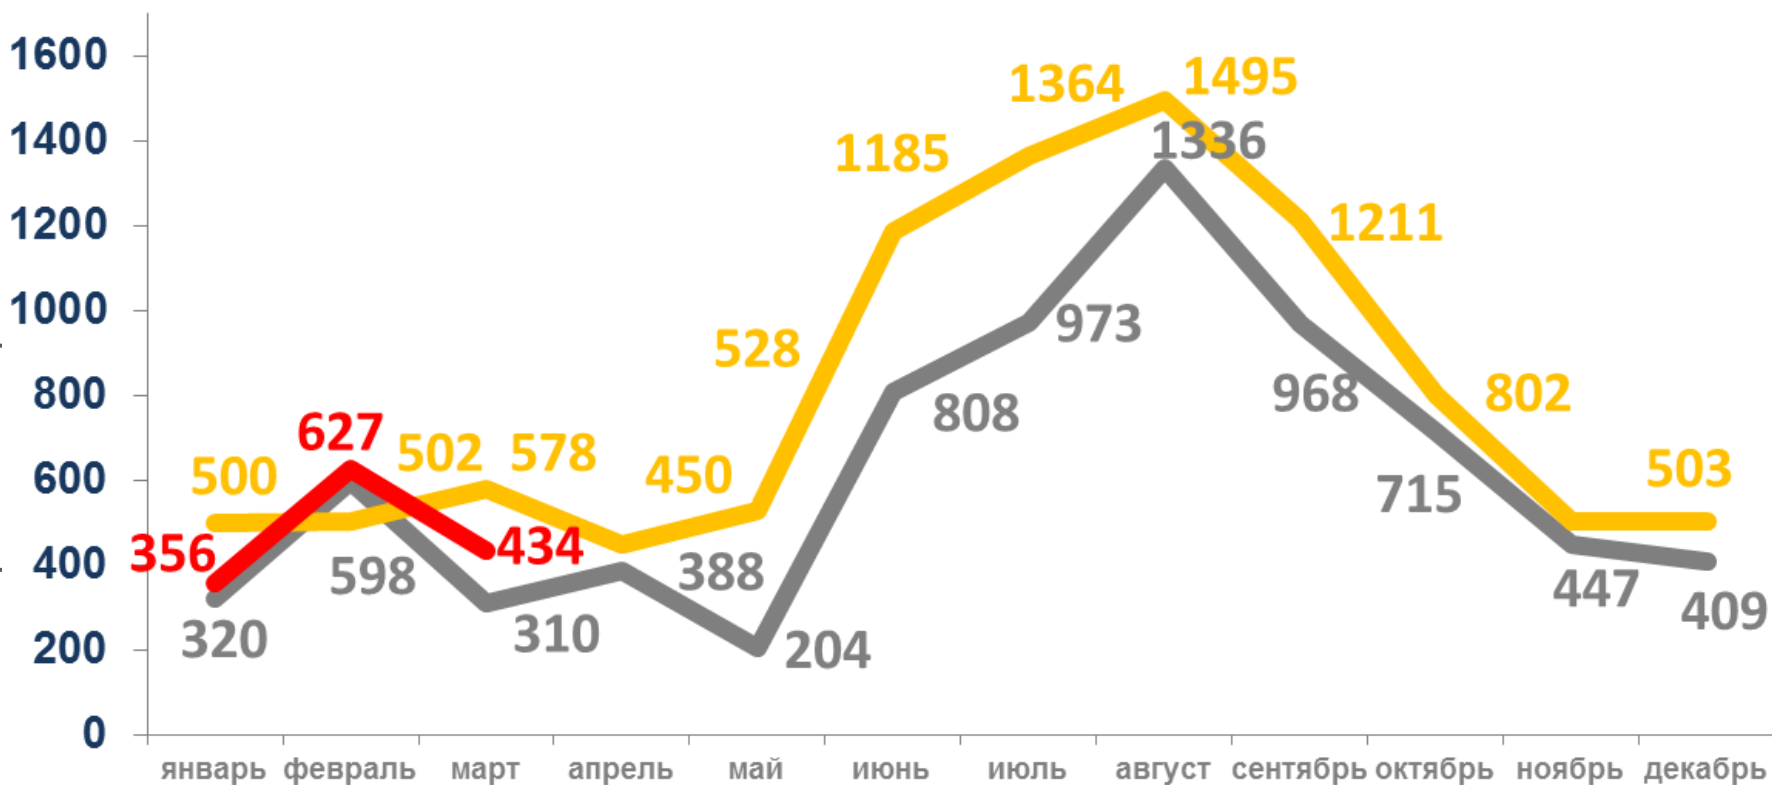

ЧИСЛО ЗАРЕГИСТРИРОВАННЫХ БРАКОВ

ЕДИНИЦ

Брачность

1417 браков

Число зарегистрированных браков

3,8% в расчете на 1000 человек населения

Коэффициент брачности

2022

2021

2020

КОЭФФИЦИЕНТ БРАЧНОСТИ

НА 1000 ЧЕЛОВЕК НАСЕЛЕНИЯ, ‰

10 муниципальных образований

значение показателя **больше**, чем по области

12 муниципальных образований

значение показателя **меньше**, чем по области