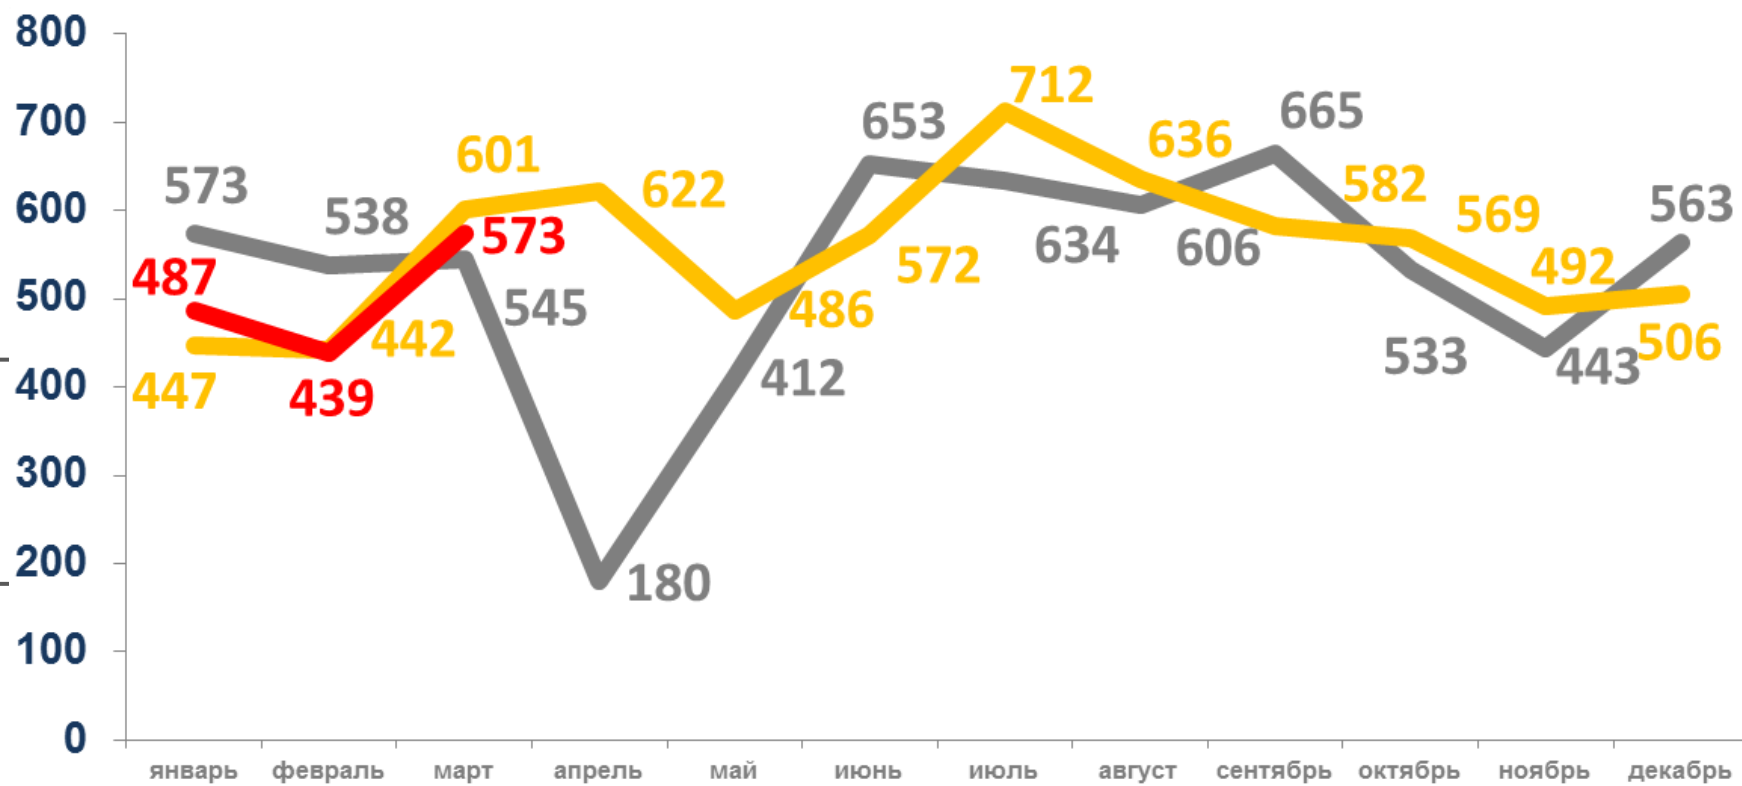

2021

2020

КОЭФФИЦИЕНТ БРАЧНОСТИ

НА 1000 ЧЕЛОВЕК НАСЕЛЕНИЯ, ‰

10 муниципальных образований

значение показателя **больше**, чем по области

12 муниципальных образований

значение показателя **меньше**, чем по области

ЧИСЛО ЗАРЕГИСТРИРОВАННЫХ РАЗВОДОВ ЕДИНИЦ

Разводимость

1499 разводов

Число зарегистрированных разводов

4,0% в расчете на 1000 человек населения

Коэффициент разводимости

2022

2021

2020

КОЭФФИЦИЕНТ РАЗВОДИМОСТИ

НА 1000 ЧЕЛОВЕК НАСЕЛЕНИЯ, ‰

9 муниципальных образований
значение показателя **больше**, чем по области

13 муниципальных образований
значение показателя **меньше**, чем по области