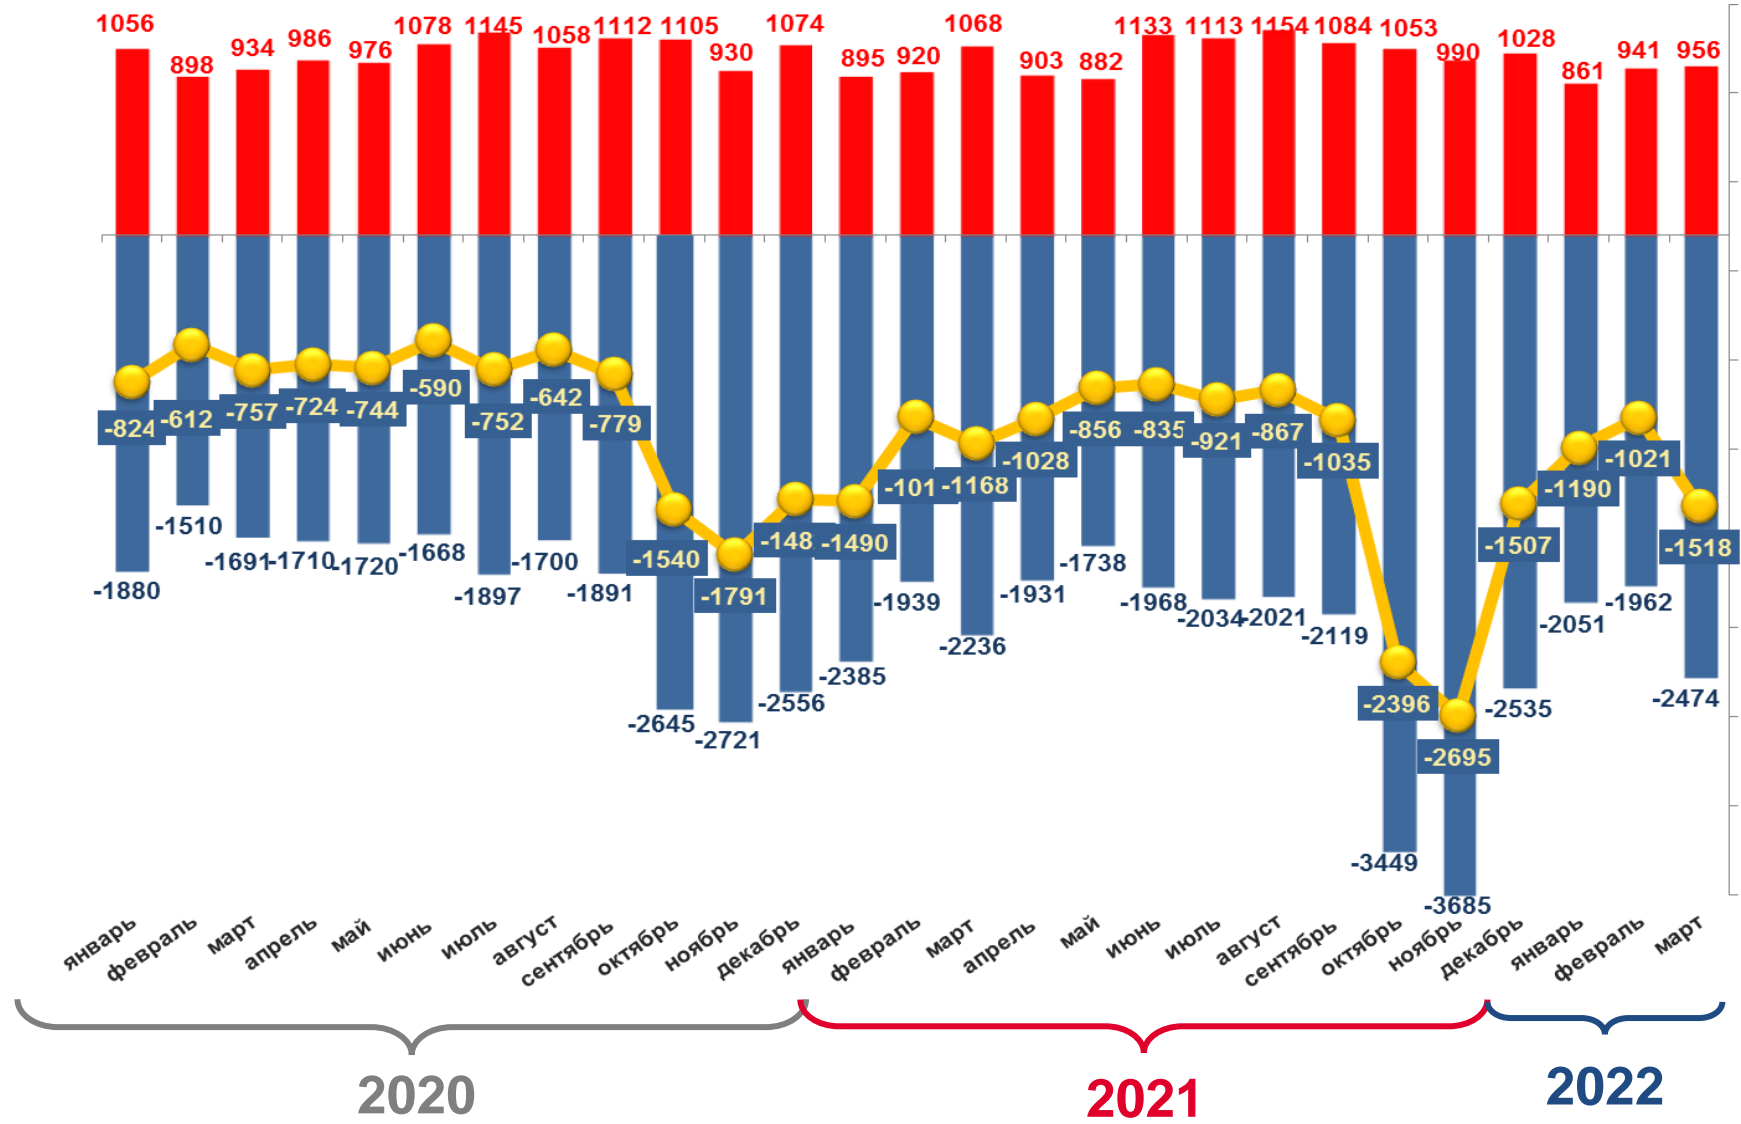

- 01 ПОКАЗАТЕЛИ ЕСТЕСТВЕННОГО ПРИРОСТА НАСЕЛЕНИЯ
- 02 ПОКАЗАТЕЛИ РОЖДАЕМОСТИ
- 03 ПОКАЗАТЕЛИ СМЕРТНОСТИ
- 04 ПОКАЗАТЕЛИ БРАЧНОСТИ
- 05 ПОКАЗАТЕЛИ РАЗВОДИМОСТИ
- 06 ПОКАЗАТЕЛИ МИГРАЦИОННОГО ДВИЖЕНИЯ НАСЕЛЕНИЯ

ЕСТЕСТВЕННОЕ ДВИЖЕНИЕ НАСЕЛЕНИЯ

ЧЕЛОВЕК

Показатели естественного движения населения

-3729 человек

Естественный прирост, убыль (-) населения

-9,9 % в расчете на 1000 человек населения

Коэффициент естественного прироста, убыли (-) населения

■ Число родившихся
 ■ Число умерших
 — Естественный прирост, убыль (-)

ЧИСЛО ЗАРЕГИСТРИРОВАННЫХ РОДИВШИХСЯ

ЧЕЛОВЕК

Рождаемость

2758 человек

Число зарегистрированных родившихся

7,3 ‰ в расчете на 1000 человек населения