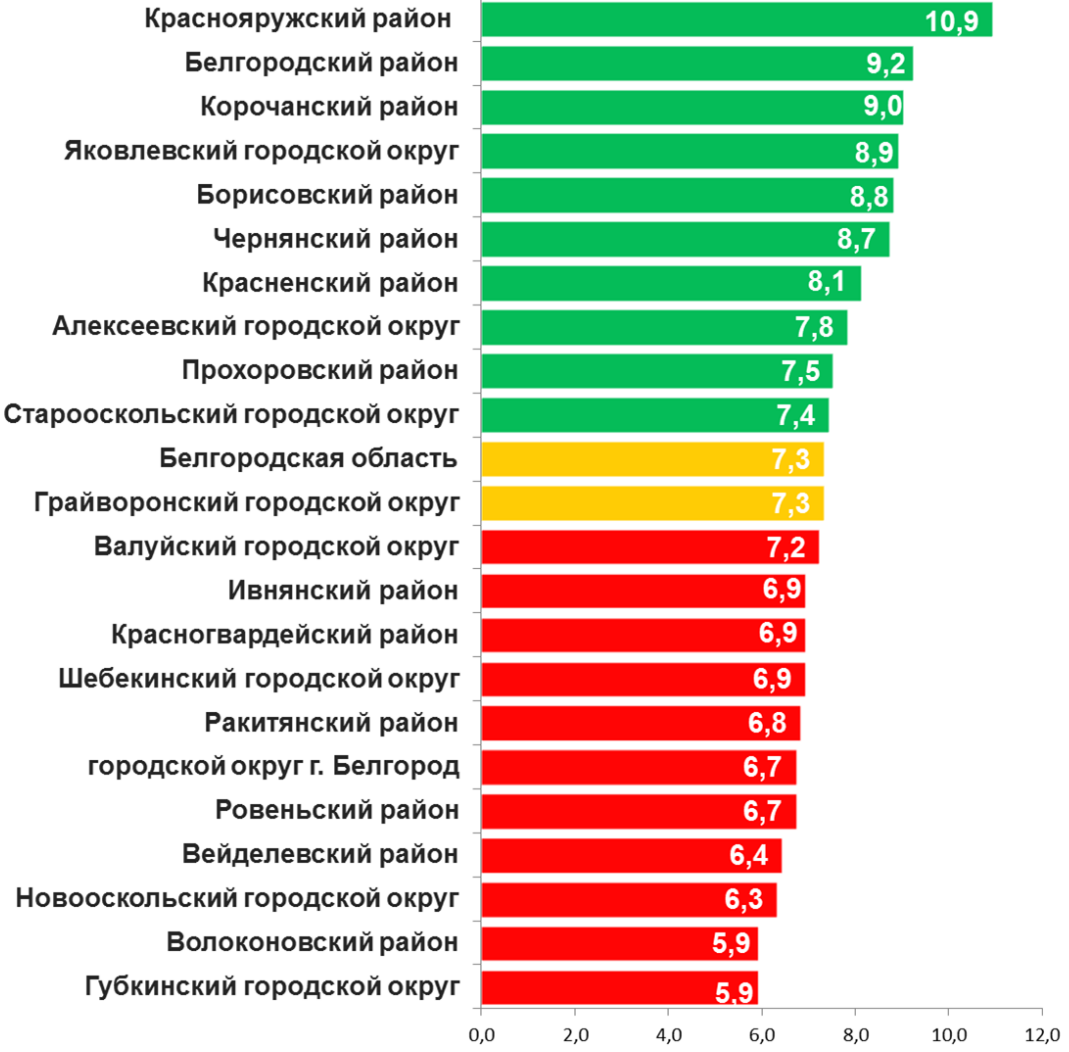

Коэффициент рождаемости

2022

2021

2020

КОЭФФИЦИЕНТ РОЖДАЕМОСТИ

НА 1000 ЧЕЛОВЕК НАСЕЛЕНИЯ, ‰

10 муниципальных образований
значение показателя **больше**, чем по области

11 муниципальных образований
значение показателя **меньше**, чем по области