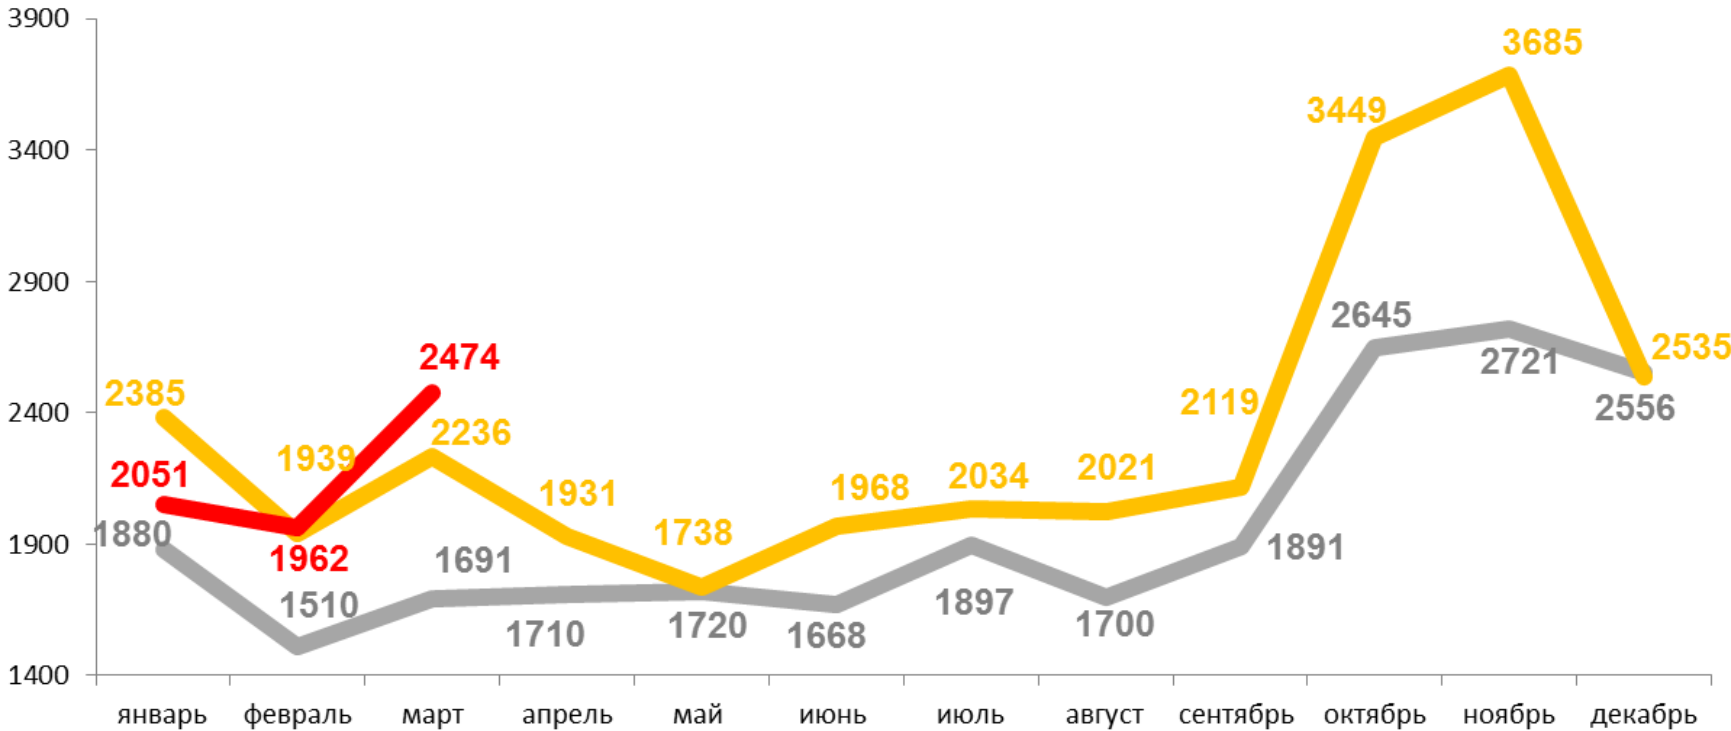

Коэффициент рождаемости

2022

2021

2020

КОЭФФИЦИЕНТ РОЖДАЕМОСТИ

НА 1000 ЧЕЛОВЕК НАСЕЛЕНИЯ, ‰

10 муниципальных образований
значение показателя **больше**, чем по области

11 муниципальных образований
значение показателя **меньше**, чем по области

ЧИСЛО ЗАРЕГИСТРИРОВАННЫХ УМЕРШИХ

ЧЕЛОВЕК

Смертность

6487 человек

Число зарегистрированных умерших

17,2 % в расчете на 1000 человек населения

Коэффициент смертности

2022 2021 2020